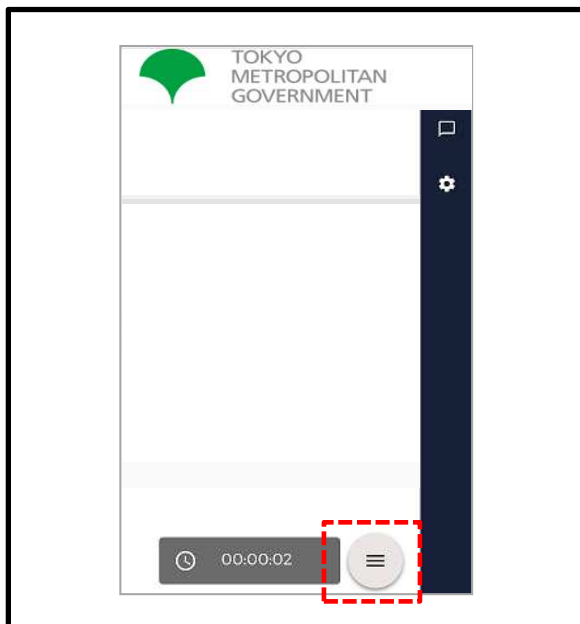

4

『位置情報の取得を許可する』を選択すると、オペレーターが現在の位置情報を確認できます。

3 ページ **5** へ進む

ご利用方法 (観光案内 iOS版)

5

5

接続中です。
次の画面がしばらく続く場合は、オペレーターが別の電話に対応している可能性があります。順番にお繋ぎするのでそのままお待ち頂くか、しばらくしてからお掛け直し下さい。

6

6

オペレーターと接続中です。お話しください。

※端末の設定によっては「マイクへのアクセスを求めています。」と許可を求めてきますので「許可」をおして下さい。

【ファイル送信ボタン】

- ・ライブラリから選択
- ・カメラで撮影する

【マイクミュートボタン】

- ・自分の音声のON/OFFを切り替えます

【通話終了ボタン】