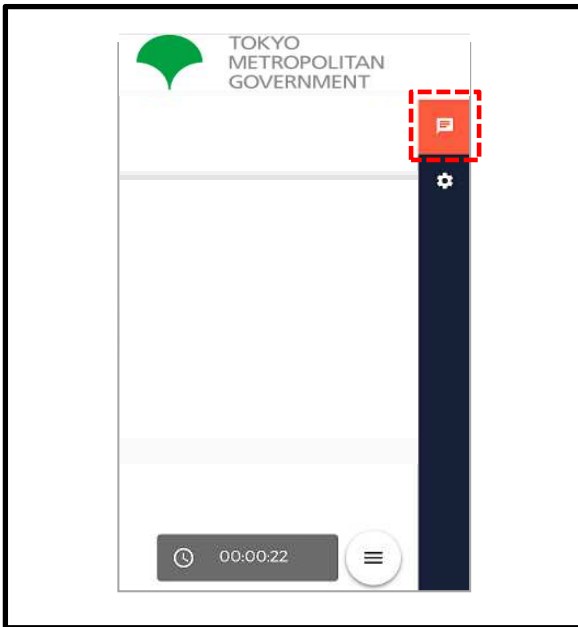

- ・通話を終了します

【通話補助ボタン】

- ・上記メニューを表示させます

右下の通話補助ボタンを押下すると上記のメニューが表示されます。

4 ページ **7** へ進む

ご利用方法（観光案内 iOS版）

7

7

通話終了後、「閉じる」ボタンを押下して終了してください。

チャットの利用方法は5ページ **8** へ進む

ご利用方法 (観光案内 iOS版)

(チャットを使う場合)

8

8

右上の吹き出しをおすと、オペレーターとのチャットウィンドウが開きます。

9

9

テキストを入力して ボタンを押下することでチャット送信ができます。

押下すると送られてきたURLや写真を見ることができます。
必要に応じ、保存して下さい。

6 ページ **10** へ進む

ご利用方法 (観光案内 iOS版)

(チャットを使う場合)

10

10