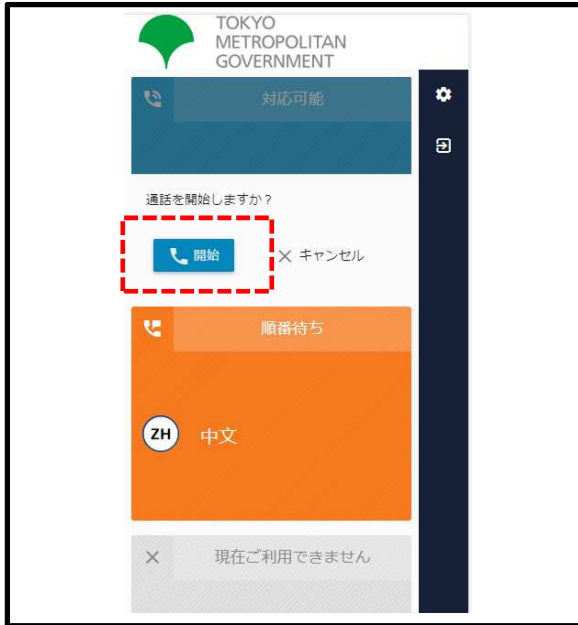

ご利用方法（観光案内 iOS版）

スマートフォンやタブレット端末の推奨環境として、**iOS11.2以上**の最新版をお使い下さい。上記以外の環境でご利用の場合には、利用できない可能性がございます。

1

1

東京都多言語コールセンターのWebサイトのボタン  を押下します。

※ご利用にあたっての注意事項を確認の上ご利用ください。

2

2

言語選択メニューへ接続します。

-  **対応可能**
通話を開始するとオペレーターに繋がります。
-  **順番待ち**
オペレーターが別の電話に対応しています。暫くお待ち下さい。
-  **現在ご利用できません**
サービス利用時間外です。

2 ページ  へ進む

ご利用方法 (観光案内 iOS版)

3

3

言語を選択し、開始を押下すると通話が始まります。

4

4

『位置情報の取得を許可する』を選択すると、オペレーターが現在の位置情報を確認できます。

3 ページ **5** へ進む

ご利用方法 (観光案内 iOS版)

5

5

接続中です。
次の画面がしばらく続く場合は、オペレーターが別の電話に対応している可能性があります。順番にお繋ぎするのでそのままお待ち頂くか、しばらくしてからお掛け直し下さい。

6