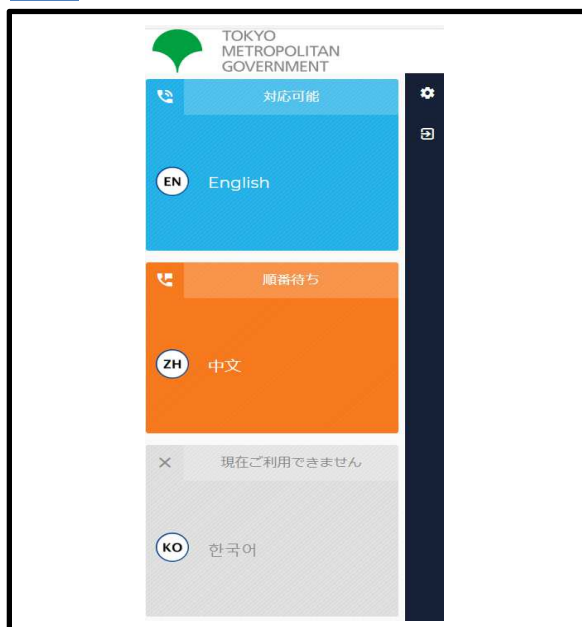

ご利用方法（観光案内 iOS版）

スマートフォンやタブレット端末の推奨環境として、**iOS11.2以上**の最新版をお使い下さい。上記以外の環境でご利用の場合には、利用できない可能性がございます。

1

1

東京都多言語コールセンターのWebサイトのボタン  を押下します。

※ご利用にあたっての注意事項を確認の上ご利用ください。

2

2

言語選択メニューへ接続します。

-  **対応可能**
通話を開始するとオペレーターに繋がります。
-  **順番待ち**
オペレーターが別の電話に対応しています。暫くお待ち下さい。
-  **現在ご利用できません**
サービス利用時間外です。

2 ページ  へ進む

ご利用方法 (観光案内 iOS版)

3

3

言語を選択し、開始を押下すると通話が始まります。

4

4

『位置情報の取得を許可する』を選択すると、オペレーターが現在の位置情報を確認できます。

3 ページ **5** へ進む

ご利用方法 (観光案内 iOS版)

5

5

接続中です。
次の画面がしばらく続く場合は、オペレーターが別の電話に対応している可能性があります。順番にお繋ぎするのでそのままお待ち頂くか、しばらくしてからお掛け直し下さい。

6